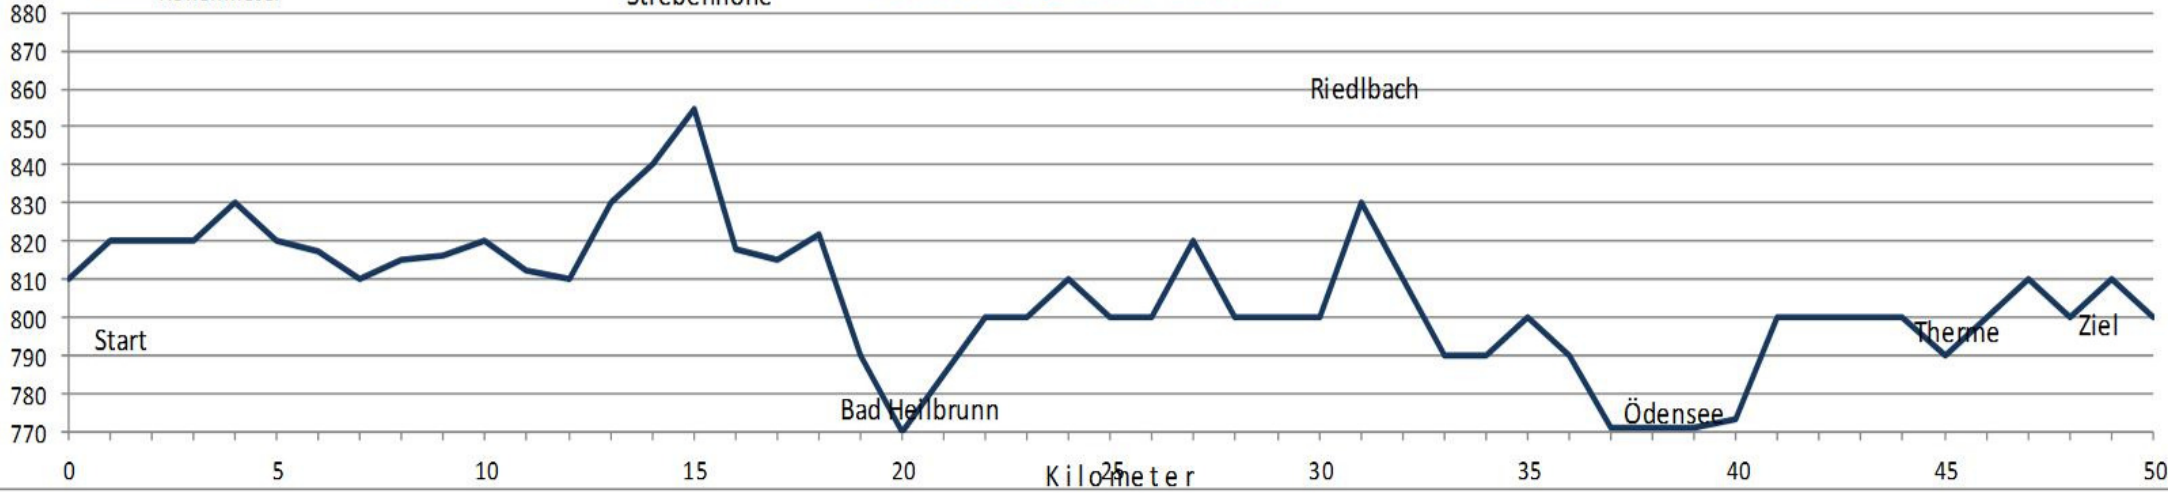

Streckenprofil - 50 km

Strebenhöhe

Riedlbach

Höhenmeter

Start

Bad Heilbrunn

Ödensee

Therme

Ziel

Kilometer